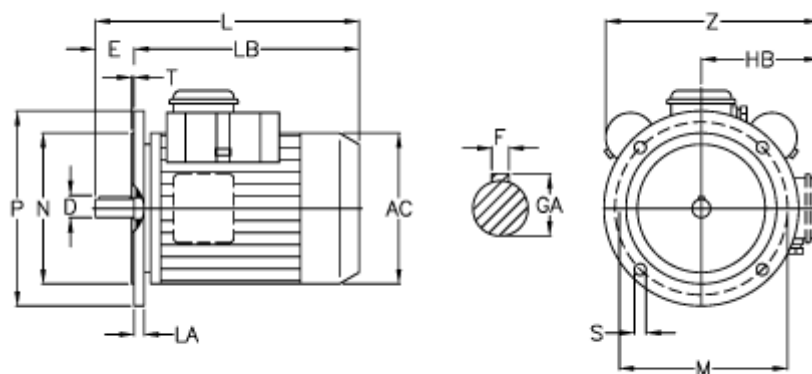

Varenummer: 25025664002

Beskrivelse: ICME Asynkronmotor MD71 B6 0,25KW
900 o/m 1x230 V B5 med start- & driftskondensator

Mål

AC = 137	LB = 238
D = 14	M = 130
E = 30	N = 110
F = 5	P = 160
GA = 16.0	S = 9.5
HB = 107	T = 3.5
L = 268	Z = 210
LA = 10.0	